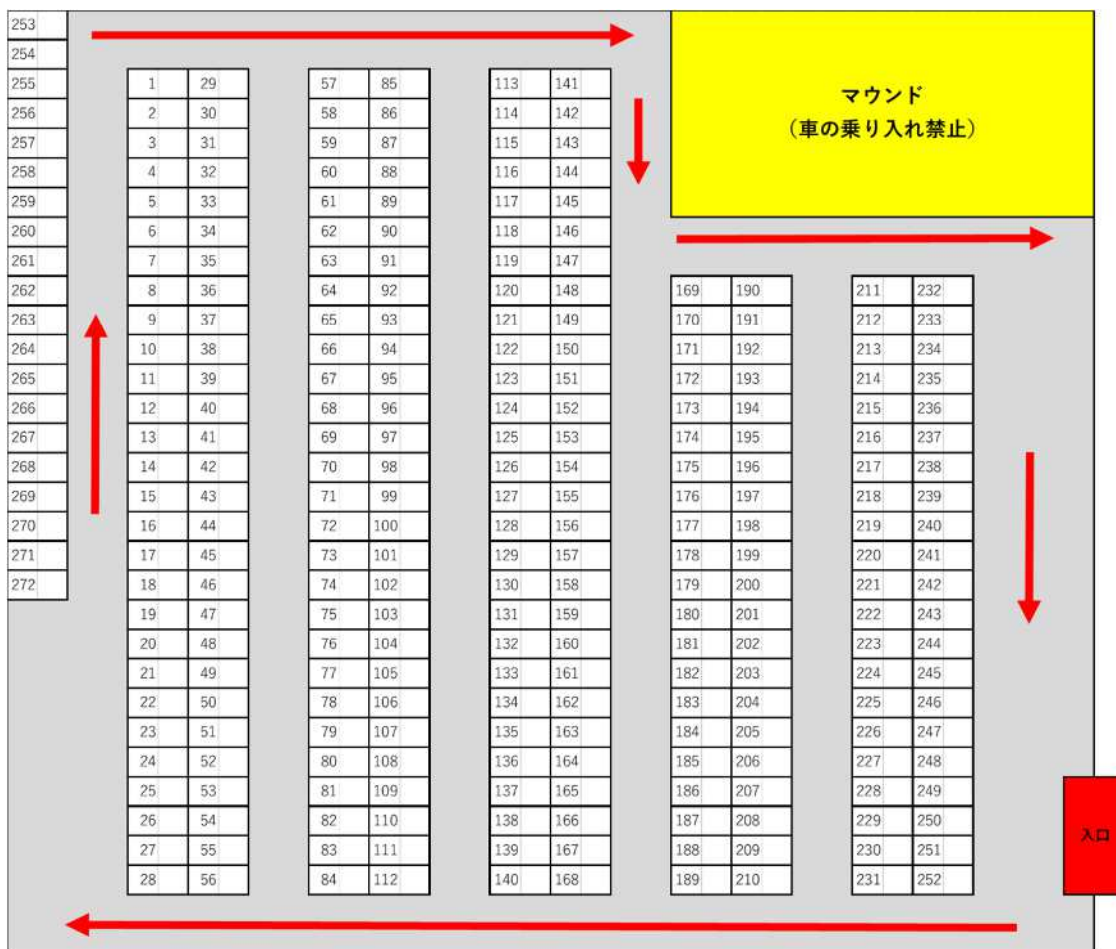

駐車場について

当日は午前7時より駐車場を開門します。その前にお越しいただいても開いていませんのでご注意ください。駐車場へは赤い矢印に沿って進んでください。×印のところは狭く危険ですので、通行しないようにお願いします。駐車場は第1駐車場からお停めください。満車になりましたら、第2駐車場をご案内いたします。駐車場内では係員の誘導に従ってください。

駐車場内レイアウト

駐車場内は一方通行になります。赤い矢印に沿って進んでください。駐車場内では係員の誘導に従ってください。

第1 駐車場（中央市農村広場） 中央市大鳥居3877

第2 駐車場（中央市農業者トレーニング研修センター） 中央市大鳥居3770