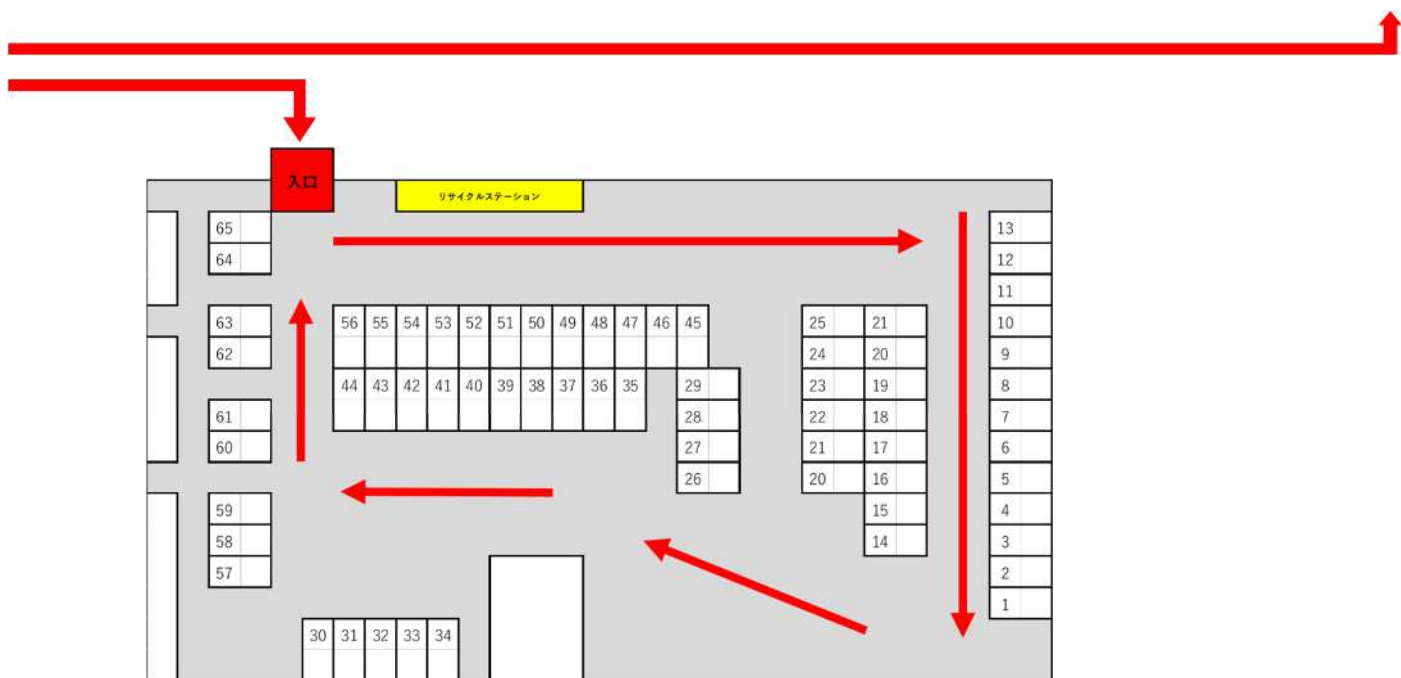

駐車場について

当日は午前7時より駐車場を開門します。その前にお越しいただいても開いていませんのでご注意ください。駐車場へは赤い矢印に沿って進んでください。×印のところは狭く危険ですので、通行しないようにお願いします。駐車場は第1駐車場からお停めください。満車になりましたら、第2駐車場をご案内いたします。駐車場内では係員の誘導に従ってください。

駐車場内レイアウト

駐車場内は一方通行になります。赤い矢印に沿って進んでください。駐車場内では係員の誘導に従ってください。

第1 駐車場（中央市農村広場） 中央市大鳥居3877

第2 駐車場（中央市農業者トレーニング研修センター） 中央市大鳥居3770